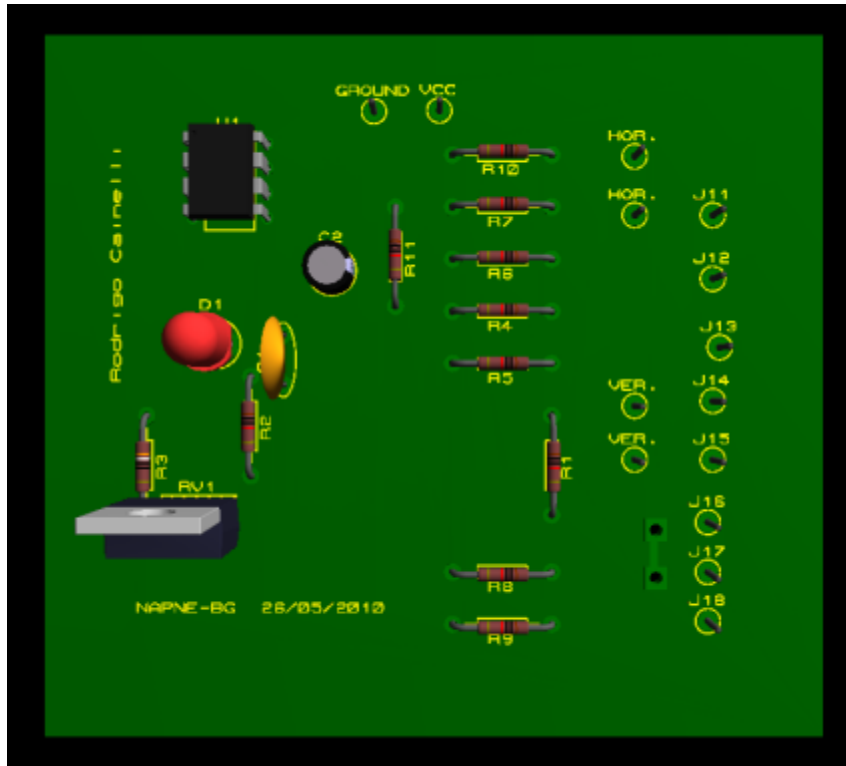

Mouse com Rolos

Mouse de Botão V1

Mouse de Botão V2

Mouse de Botão V3.25

Com Botões: **R\$ 134,00**

Sem Botões: **R\$ 87,16**

INSTITUTO FEDERAL DE
EDUCAÇÃO, CIÊNCIA E TECNOLOGIA
RIO GRANDE DO SUL
Campus Bento Gonçalves

Acionador - Clique Preso

INSTITUTO FEDERAL DE
EDUCAÇÃO, CIÊNCIA E TECNOLOGIA
RIO GRANDE DO SUL
Campus Bento Gonçalves

Central para Automação - Mini

INSTITUTO FEDERAL DE
EDUCAÇÃO, CIÊNCIA E TECNOLOGIA
RIO GRANDE DO SUL
Campus Bento Gonçalves

Acionador de Cordão com Dedal para Polegar

Projetos em Andamento

- Linha Braille;
- Ponteira para bengala que identifica poças d'água;
- Transmissor de áudio;
- Conta gotas.

Etapas de Desenvolvimento

INSTITUTO FEDERAL DE
EDUCAÇÃO, CIÊNCIA E TECNOLOGIA
RIO GRANDE DO SUL
Campus Bento Gonçalves