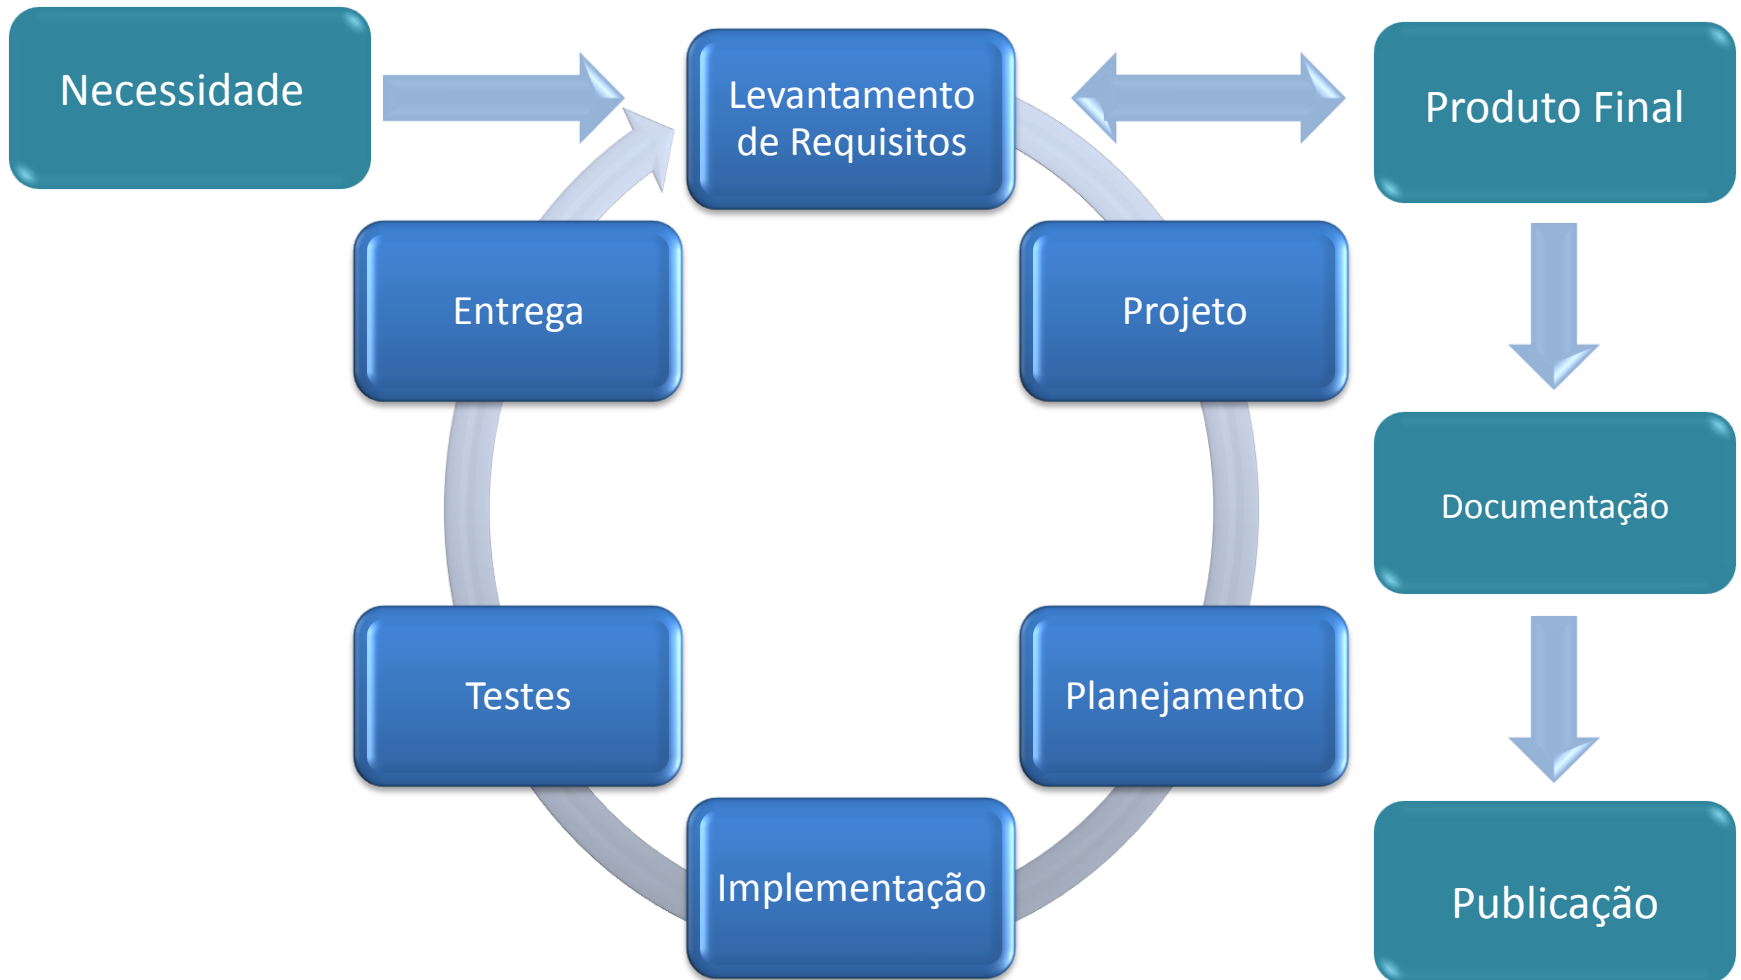

Acionador - Clique Preso

INSTITUTO FEDERAL DE
EDUCAÇÃO, CIÊNCIA E TECNOLOGIA
RIO GRANDE DO SUL
Campus Bento Gonçalves

Central para Automação - Mini

INSTITUTO FEDERAL DE
EDUCAÇÃO, CIÊNCIA E TECNOLOGIA
RIO GRANDE DO SUL
Campus Bento Gonçalves

Acionador Capacitivo

Acionador com CDs

INSTITUTO FEDERAL DE
EDUCAÇÃO, CIÊNCIA E TECNOLOGIA
RIO GRANDE DO SUL
Campus Bento Gonçalves

Acionador de Pressão

INSTITUTO FEDERAL DE
EDUCAÇÃO, CIÊNCIA E TECNOLOGIA
RIO GRANDE DO SUL
Campus Bento Gonçalves

Acionador de Cordão com Dedal para Polegar

Projetos em Andamento

- Linha Braille;
- Ponteira para bengala que identifica poças d'água;
- Transmissor de áudio;
- Conta gotas.

Etapas de Desenvolvimento

INSTITUTO FEDERAL DE
EDUCAÇÃO, CIÊNCIA E TECNOLOGIA
RIO GRANDE DO SUL
Campus Bento Gonçalves