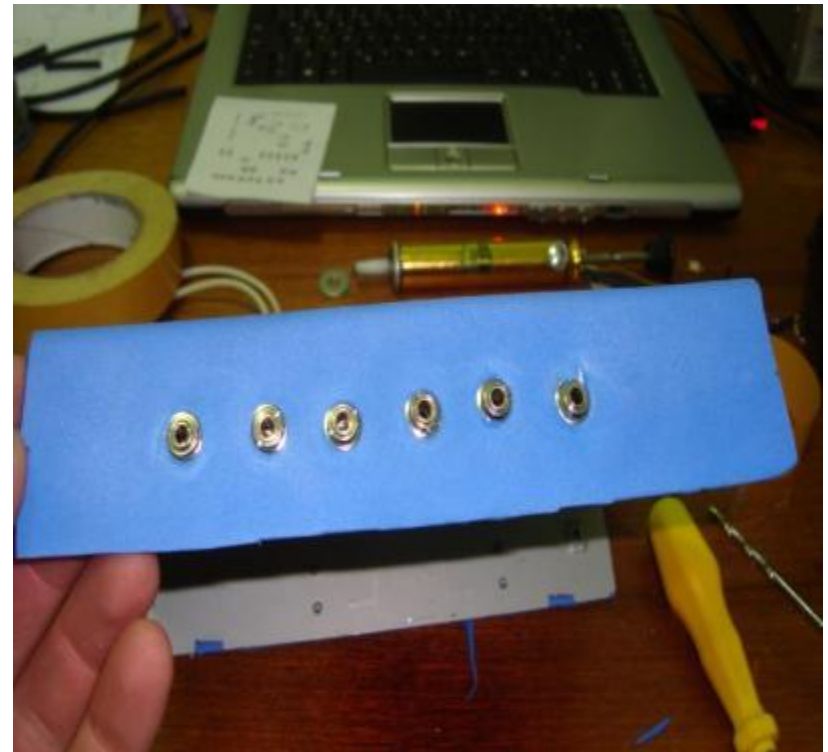

Mouse com Rolos

Mouse de Botão V1

Mouse de Botão V2

Mouse de Botão V3.25

Com Botões: **R\$ 134,00**

Sem Botões: **R\$ 87,16**

INSTITUTO FEDERAL DE
EDUCAÇÃO, CIÊNCIA E TECNOLOGIA
RIO GRANDE DO SUL
Campus Bento Gonçalves

Acionador - Clique Preso

INSTITUTO FEDERAL DE
EDUCAÇÃO, CIÊNCIA E TECNOLOGIA
RIO GRANDE DO SUL
Campus Bento Gonçalves

Central para Automação - Mini

INSTITUTO FEDERAL DE
EDUCAÇÃO, CIÊNCIA E TECNOLOGIA
RIO GRANDE DO SUL
Campus Bento Gonçalves

Acionador de Cordão com Dedal para Polegar

Projetos em Andamento

- Linha Braille;
- Ponteira para bengala que identifica poças d'água;
- Transmissor de áudio;
- Conta gotas.

Etapas de Desenvolvimento

INSTITUTO FEDERAL DE
EDUCAÇÃO, CIÊNCIA E TECNOLOGIA
RIO GRANDE DO SUL
Campus Bento Gonçalves