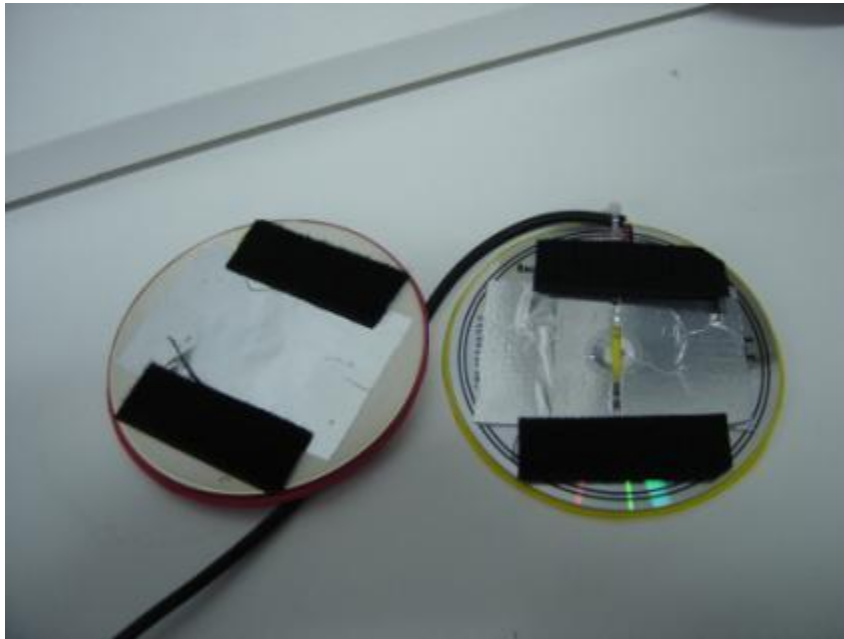

Acionador - Clique Preso

INSTITUTO FEDERAL DE
EDUCAÇÃO, CIÊNCIA E TECNOLOGIA
RIO GRANDE DO SUL
Campus Bento Gonçalves

Central para Automação - Mini

INSTITUTO FEDERAL DE
EDUCAÇÃO, CIÊNCIA E TECNOLOGIA
RIO GRANDE DO SUL
Campus Bento Gonçalves

Acionador Capacitivo

Acionador com CDs

INSTITUTO FEDERAL DE
EDUCAÇÃO, CIÊNCIA E TECNOLOGIA
RIO GRANDE DO SUL
Campus Bento Gonçalves

Acionador de Pressão

INSTITUTO FEDERAL DE
EDUCAÇÃO, CIÊNCIA E TECNOLOGIA
RIO GRANDE DO SUL
Campus Bento Gonçalves

Acionador de Cordão com Dedal para Polegar

Projetos em Andamento

- Linha Braille;
- Ponteira para bengala que identifica poças d'água;
- Transmissor de áudio;
- Conta gotas.

Etapas de Desenvolvimento

INSTITUTO FEDERAL DE
EDUCAÇÃO, CIÊNCIA E TECNOLOGIA
RIO GRANDE DO SUL
Campus Bento Gonçalves